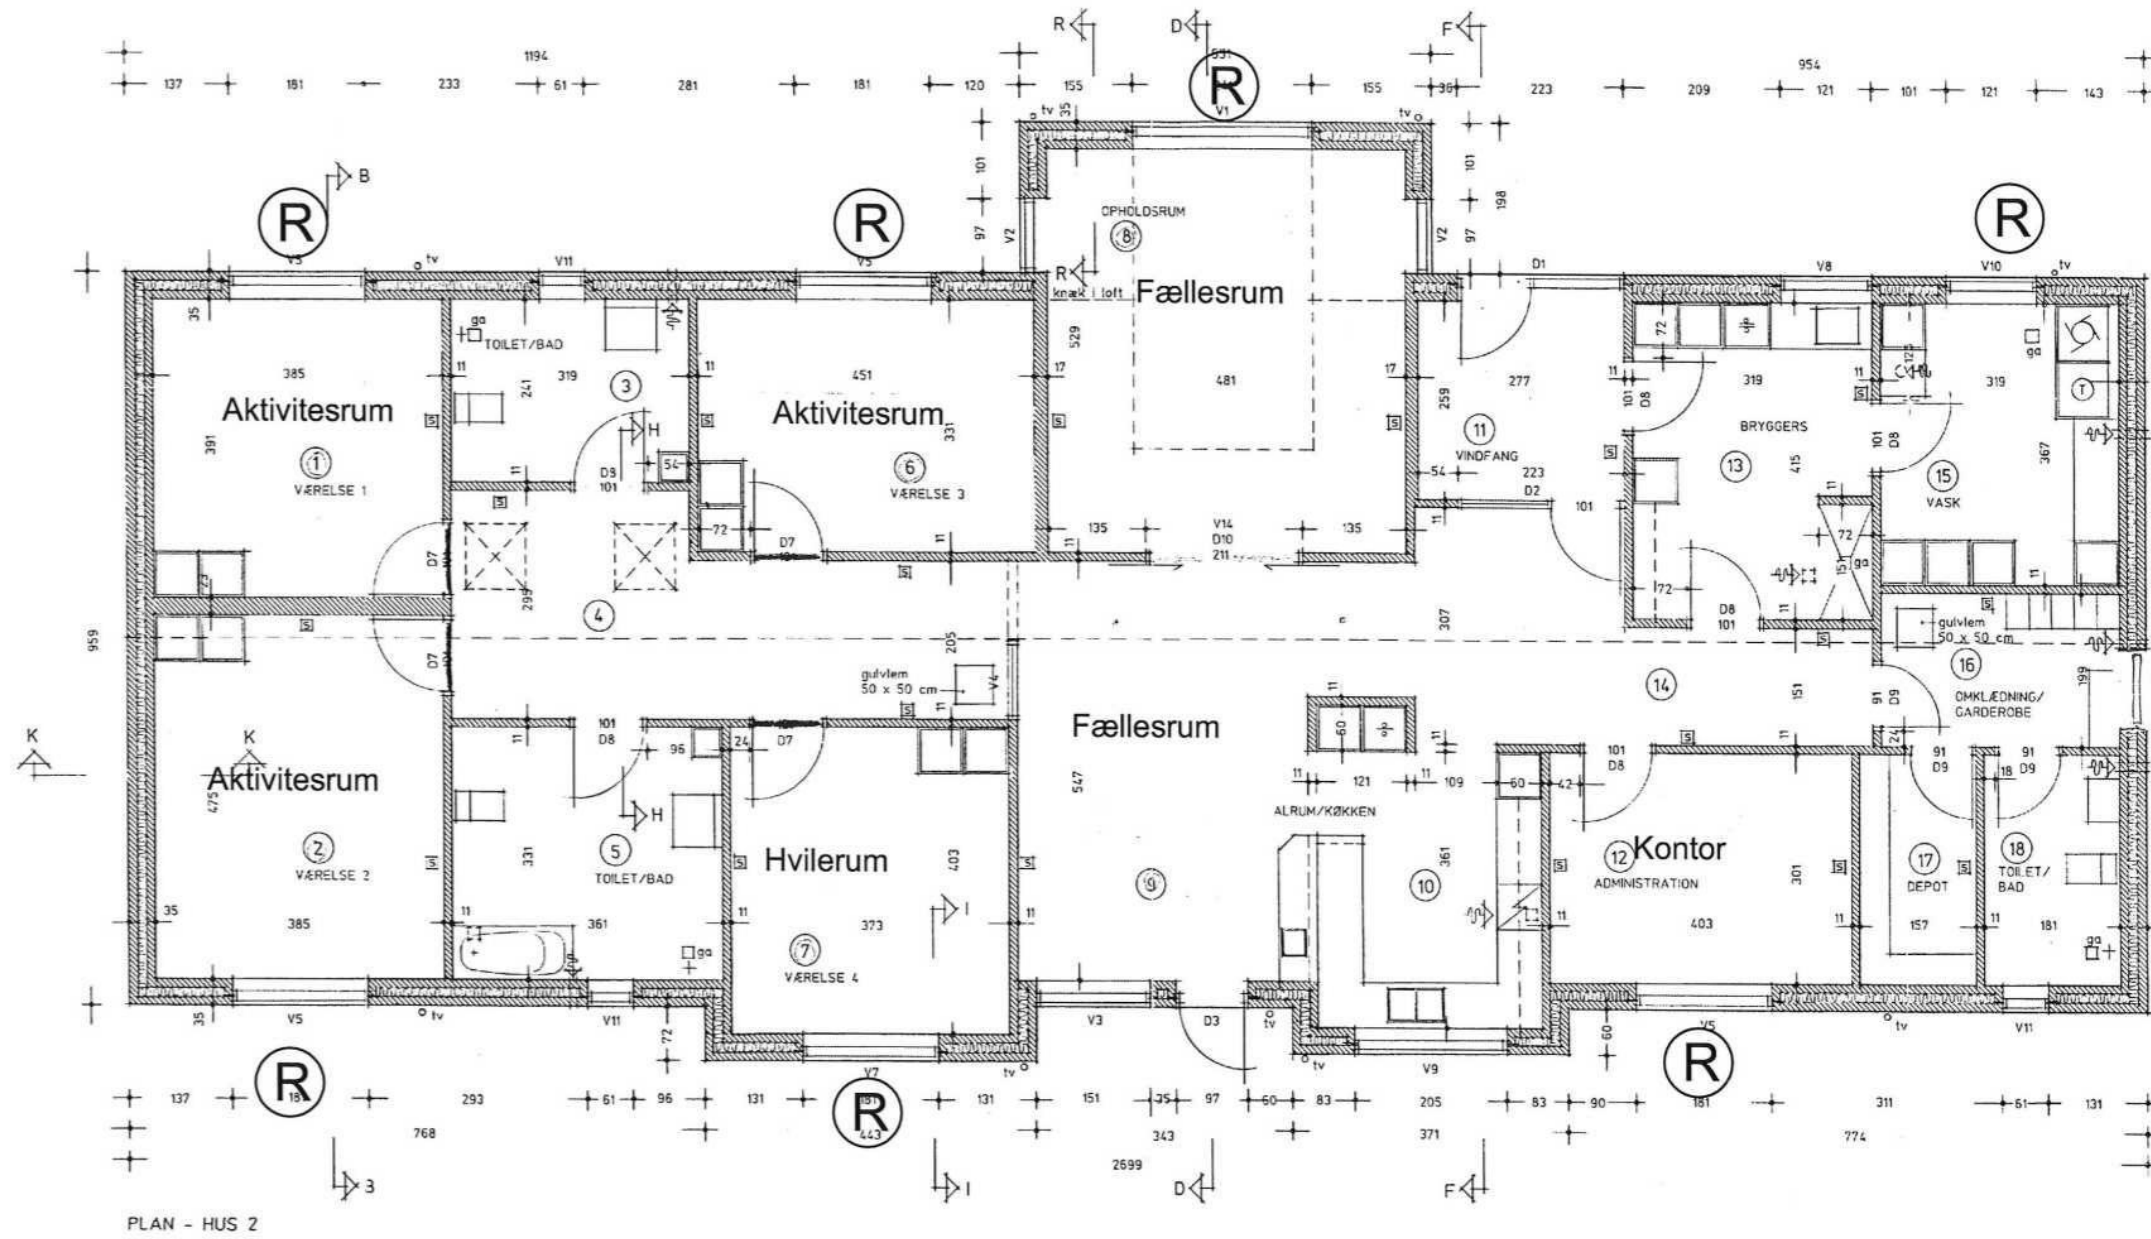

PLAN - HUS 2

R Redningsåbning

Viborg Kommune

Ejendomme og Energi
Prinsens Alle 5, 8800 Viborg

I ejendomme@viborg.dk
I Tlf.: 87 87 87 87

Sted : Kildevænget 26, Viborg		Jr. nr.:	
Sag : Malerudbud		Tegn. nr.:	
Emne : Bygning 2		111a	
Sign: HO9	Mål: 1:-	Dato: 24.04.2015	Rev: 23.07.2015