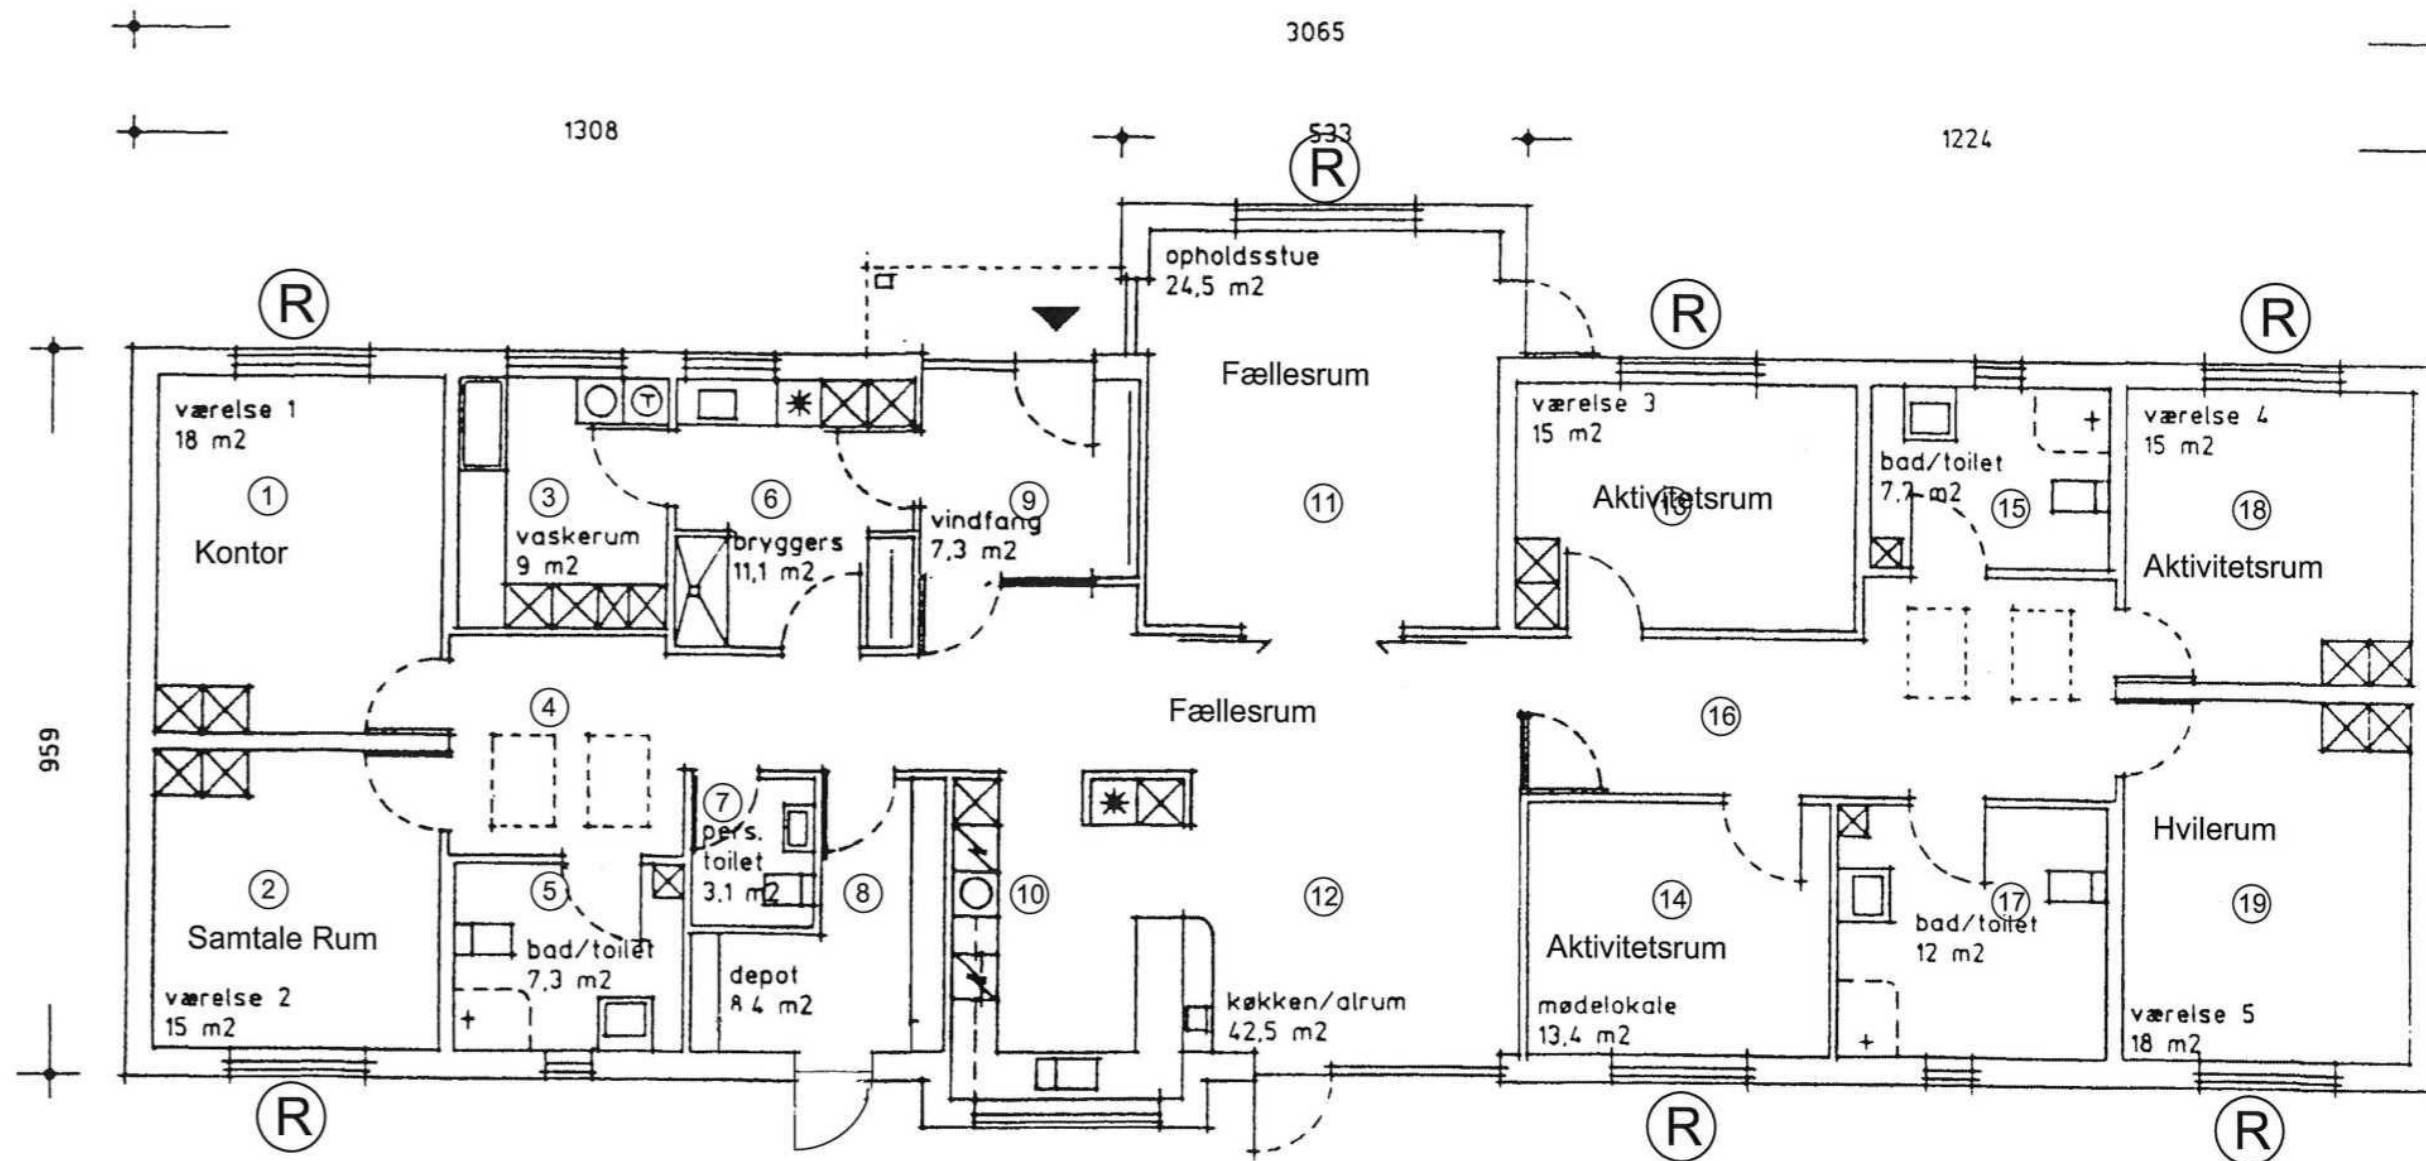

PLAN - HUS 2

R Redningsåbning

Viborg Kommune

Ejendomme og Energi
Prinsens Alle 5, 8800 Viborg

I ejendomme@viborg.dk
I Tlf.: 87 87 87 87

Sted : Kildevænget 26, Viborg		Jr. nr.:	
Sag : Malerudbud		Tegn. nr.:	
Emne : Bygning 2		111a	
Sign: HO9	Mål: 1:-	Dato: 24.04.2015	Rev: 23.07.2015